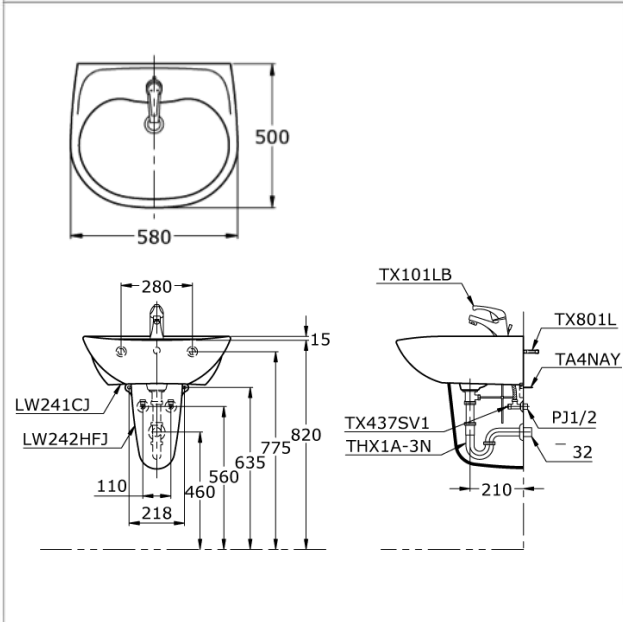

**Brand**

TOTO

**Product Name**

LW241CJ

**Description**

- Wall hung basin

**Colour / Material**

White

**Specifications**

Size : 580W x 500D mm