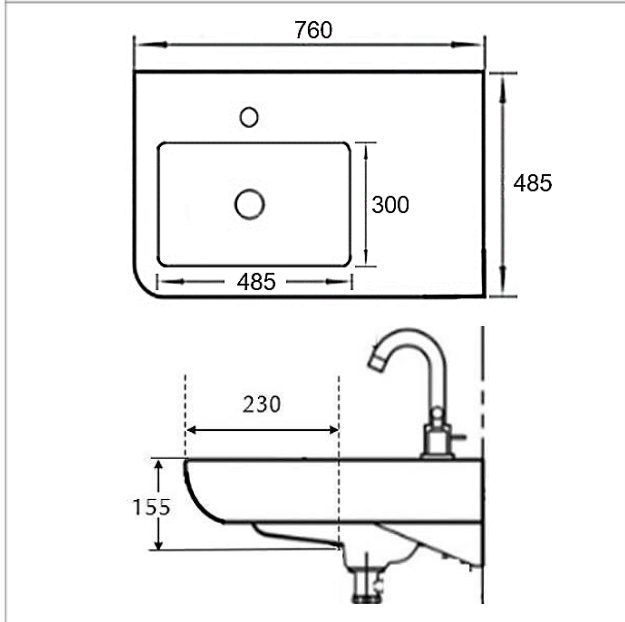

### Description

- Wall hung basin
- LB7648L : Left bowl & right drainer
- LB7648R : Right bowl & left drainer

### Specifications

Size : 760W x 485D x 155H mm